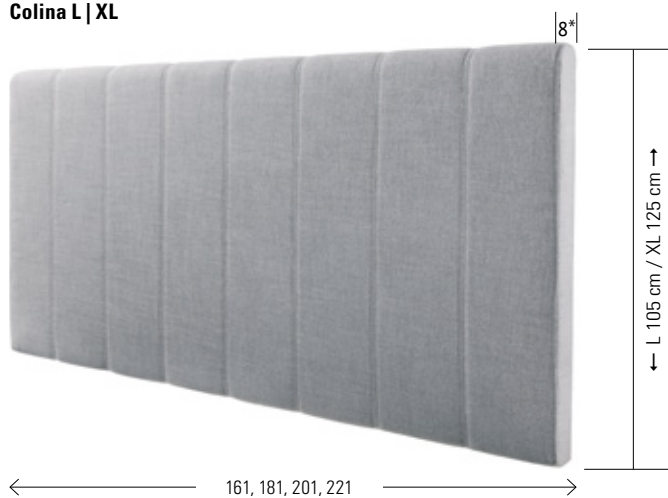

Wandpaneele | Panneaux muraux | Wallpanels

Colina L | XL

Umbia L

Saia M | L

Sogno L | XL

***Zusätzlich zum angegebenen Mass: Der Abstand zwischen Paneel und Wand beträgt 3 cm. | En plus de la dimension indiquée : La distance entre le panneau et le mur est de 3 cm. | Additional to the indicated dimension: The distance between panel and wall is 3 cm.**