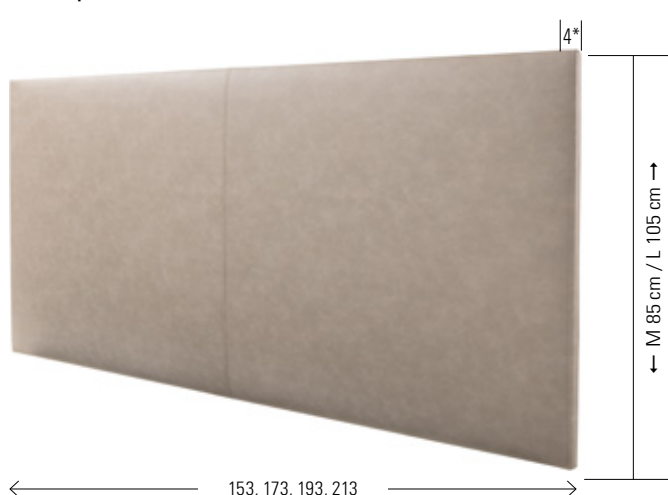

Wandpaneele | Panneaux muraux | Wallpanels

Colina L | XL

Umbia L

Saia M | L

Sogno L | XL

***Zusätzlich zum angegebenen Mass: Der Abstand zwischen Paneel und Wand beträgt 3 cm. | En plus de la dimension indiquée : La distance entre le panneau et le mur est de 3 cm. | Additional to the indicated dimension: The distance between panel and wall is 3 cm.**

Panel-Hold (für Wandpaneele | pour panneaux muraux | for wall panels)

Beschlag für direkte Montage am Bettrahmen. Dieser Beschlag ist nur anwendbar mit folgenden Wandpaneelen:

Colina L, Saia M/L, Sogno L und Umbia L - Stärke Bettrahmen und Wandpaneel max. 10,5 cm möglich