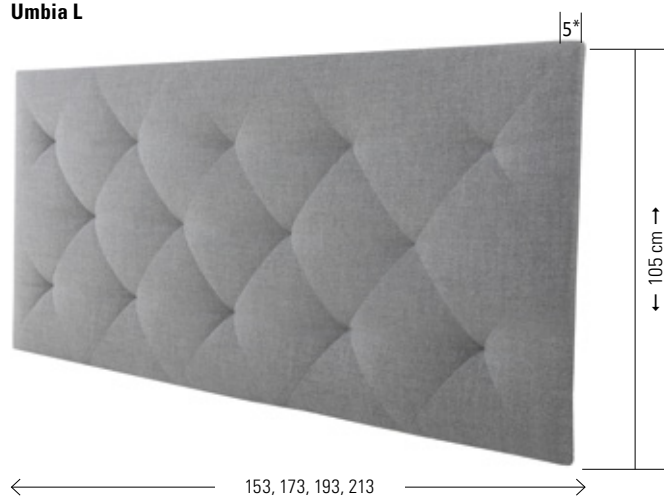

Wandpaneele | Panneaux muraux | Wallpanels

Colina L | XL

Umbia L

Saia M | L

Sogno L | XL

***Zusätzlich zum angegebenen Mass: Der Abstand zwischen Paneel und Wand beträgt 3 cm. | En plus de la dimension indiquée : La distance entre le panneau et le mur est de 3 cm. | Additional to the indicated dimension: The distance between panel and wall is 3 cm.**