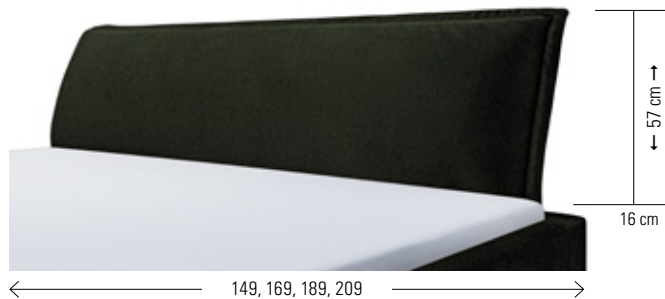

swiss bed concept

GEPOLSTERTE KOPFTEILE & WANDPANEELLE

TÊTES DE LIT & PANNEAUX MURAUX REMBOURRÉS | HEADBOARDS & WALLPANELS UPHOLSTERED

Kopfteile | Têtes de lit | Headboards

gepolstert | rembourrées | upholstered

Arora

Dimension: 90, 100, 120, 140, 160, 180, 200

Naht in allen Ausführungen «beige» | Coutures dans toutes les finitions : beige | Stitching in all finishes «beige»

Cussina*

Dimension: 140, 160, 180, 200

Gabo

Dimension: 90, 100, 120, 140, 160, 180, 200

Lenio

Dimension: 90/100, 120, 140, 160, 180, 200

*Leselampen nicht montierbar

Montage de lampes de lecture impossible
No possibility to assemble reading lamps