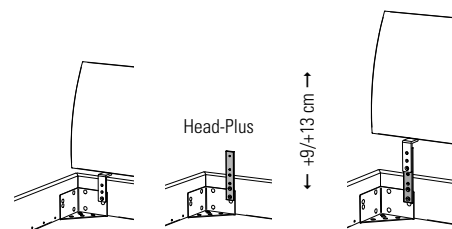

Head-Hold für Wasserbetten | pour lits d'eau | for waterbeds

Kopfteilhalterung zur Befestigung an Bodenplatte bei freistehenden Softside-Wasserbetten mit Sockelhöhen von 10–32 cm.

Fixation pour tête de lit sur la plaque de fond des lits à eau Softside, dont la hauteur du socle varie entre 10–32 cm.

Headboard fitting for fastening to the floor plate on free-standing Softside of waterbed.

With heights of the base from 10–32 cm.