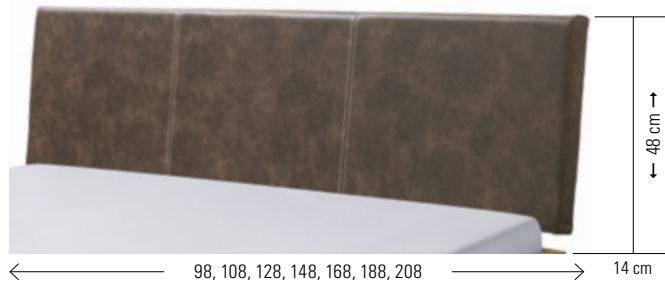

Kopfteile | Têtes de lit | Headboards

gepolstert | rembourrées | upholstered

Arora

Dimension: 90, 100, 120, 140, 160, 180, 200

Naht in allen Ausführungen «beige» | Coutures dans toutes les finitions : beige | Stitching in all finishes «beige»