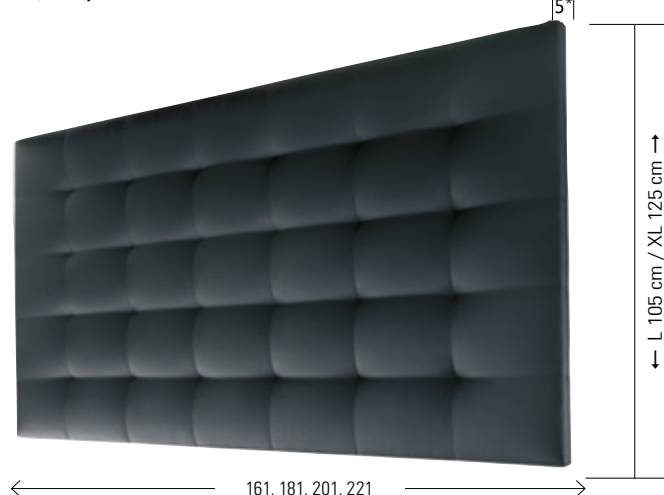

Wandpaneele | Panneaux muraux | Wallpanels

Colina L | XL

Umbia L

Saia M | L

Sogno L | XL

***Zusätzlich zum angegebenen Mass: Der Abstand zwischen Paneel und Wand beträgt 3 cm. | En plus de la dimension indiquée : La distance entre le panneau et le mur est de 3 cm. | Additional to the indicated dimension: The distance between panel and wall is 3 cm.**

Panel-Hold (für Wandpaneele | pour panneaux muraux | for wall panels)

Beschlag für direkte Montage am Bettrahmen. Dieser Beschlag ist nur anwendbar mit folgenden Wandpaneelen:

Colina L, Saia M/L, Sogno L und Umbia L - Stärke Bettrahmen und Wandpaneel max. 10,5 cm möglich