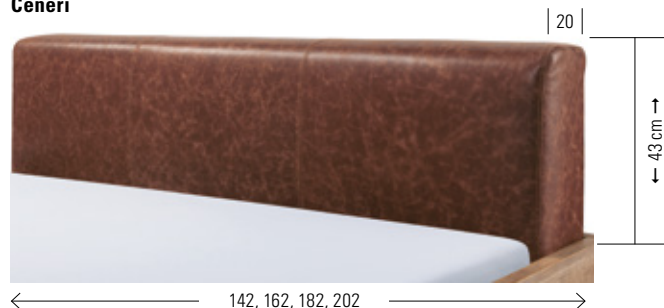

Ceneri

Dimension: 140, 160, 180, 200

Gewünschte Liegefläche (Länge) = zu bestellende Bettrahmenlänge
Surface de couchage souhaitée (Longueur) = longueur de cadre de lit à commander
Desired mattress lying area (Length) = length of bedframe to be ordered
190 = 210
200 = 220

Das angegebene Mass (Höhe) entspricht einer Einlegetiefe von 18 cm. Andere Einlegetiefe = entsprechende Veränderung. | La hauteur indiquée correspond à la profondeur d'insertion de 18 cm. Autre profondeur d'insertion = modification correspondante. | The indicated dimension (height) complies with a insertion depth of 18 cm. Other insertion depth = corresponding change.

Alle Kopfteile in Echtleder haben Zier- sowie Teilungsnähte. Ausnahmen: Cena, Dorma und Cemoa, diese Kopfteile haben lediglich Ziernähte. | Toutes les têtes de lit en cuir véritable ont des coutures décoratives et des coutures de séparation. Exceptions : Cena, Dorma et Cemoa, ces têtes de lit ont uniquement des coutures décoratives. | All headboards in genuine leather have decorative and dividing seams. Exceptions: Cena, Dorma and Cemoa, these headboards only have decorative seams.

Combino

Adapter zur Befestigung der Leselampen (Register 2) an folgenden Kopfteilen und Wandpaneelen | Adaptateur pour la fixation des lampes de lecture (registre 2) aux têtes de lit et panneaux muraux suivantes | Adapter to assemble the reading lamps (index 2) to the following headboards and wallpanels

Cemoa, Cena, Combia, Ceneri, Colina L/XL, Combia, Damo, Dorma, Kimo, Opera, Orion, Ronio, Siena, Zuro M/L