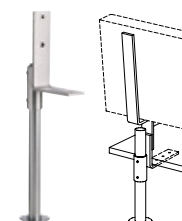

La tête de lit peut être rehaussée de 9 ou 13 cm avec l'adaptateur lorsque le matelas est plus épais.

With the extension adapter the headboard can be extended 9 or 13 cm if mattresses are high.

Head-Plus
Metall | Métal | Metal

alu

Head-Hold für Wasserbetten | pour lits d'eau | for waterbeds

Kopfteilhalterung zur Befestigung an Bodenplatte bei freistehenden Softside-Wasserbetten mit Sockelhöhen von 10–32 cm.

Fixation pour tête de lit sur la plaque de fond des lits à eau Softside, dont la hauteur du socle varie entre 10–32 cm.

Headboard fitting for fastening to the floor plate on free-standing Softside of waterbed.

With heights of the base from 10–32 cm.

Kopfteile | Têtes de lit | Headboards

gepolstert | rembourrées | upholstered