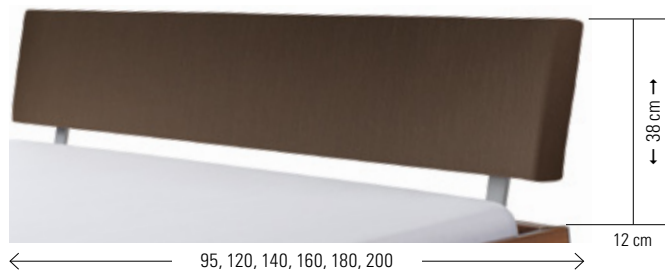

Arora

Dimension: 90, 100, 120, 140, 160, 180, 200

Naht in allen Ausführungen «beige» | Coutures dans toutes les finitions : beige | Stitching in all finishes «beige»

Cussina*

Dimension: 140, 160, 180, 200

Gabo

Dimension: 90, 100, 120, 140, 160, 180, 200

Lenio

Dimension: 90/100, 120, 140, 160, 180, 200

*Leselampen nicht montierbar

Montage de lampes de lecture impossible
No possibility to assemble reading lamps

Boga

Dimension: 90, 100, 120, 140, 160, 180, 200

Elipsa*

Dimension: 90, 100, 120, 140, 160, 180, 200

Lecco

Dimension: 90/100, 120, 140, 160, 180/200

Malta

Dimension: 120, 140, 160, 180, 200