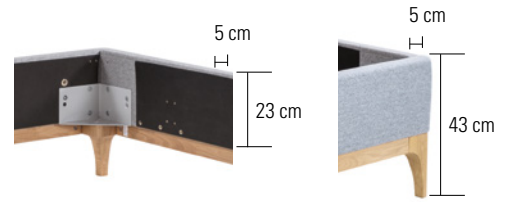

Betten | Lits | Beds

Silenzio 23

Breiten | Largeurs | Widths:
140, 160, 180, 200 cm

Längen | Longueurs | Lengths:
200, 210, 220 cm

Einlegetiefe | Hauteur encastrable | Insertion depth:
23 cm