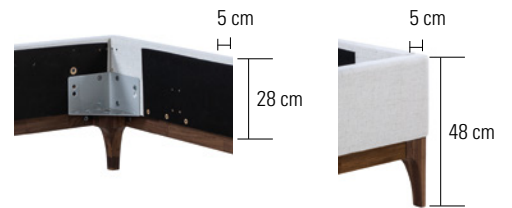

Einlegetiefe | Hauteur encastrable | Insertion depth:
23 cm

Silenzio 28

Breiten | Largeurs | Widths:
140, 160, 180, 200 cm

Längen | Longueurs | Lengths:
200, 210, 220 cm

Einlegetiefe | Hauteur encastrable | Insertion depth:
28 cm